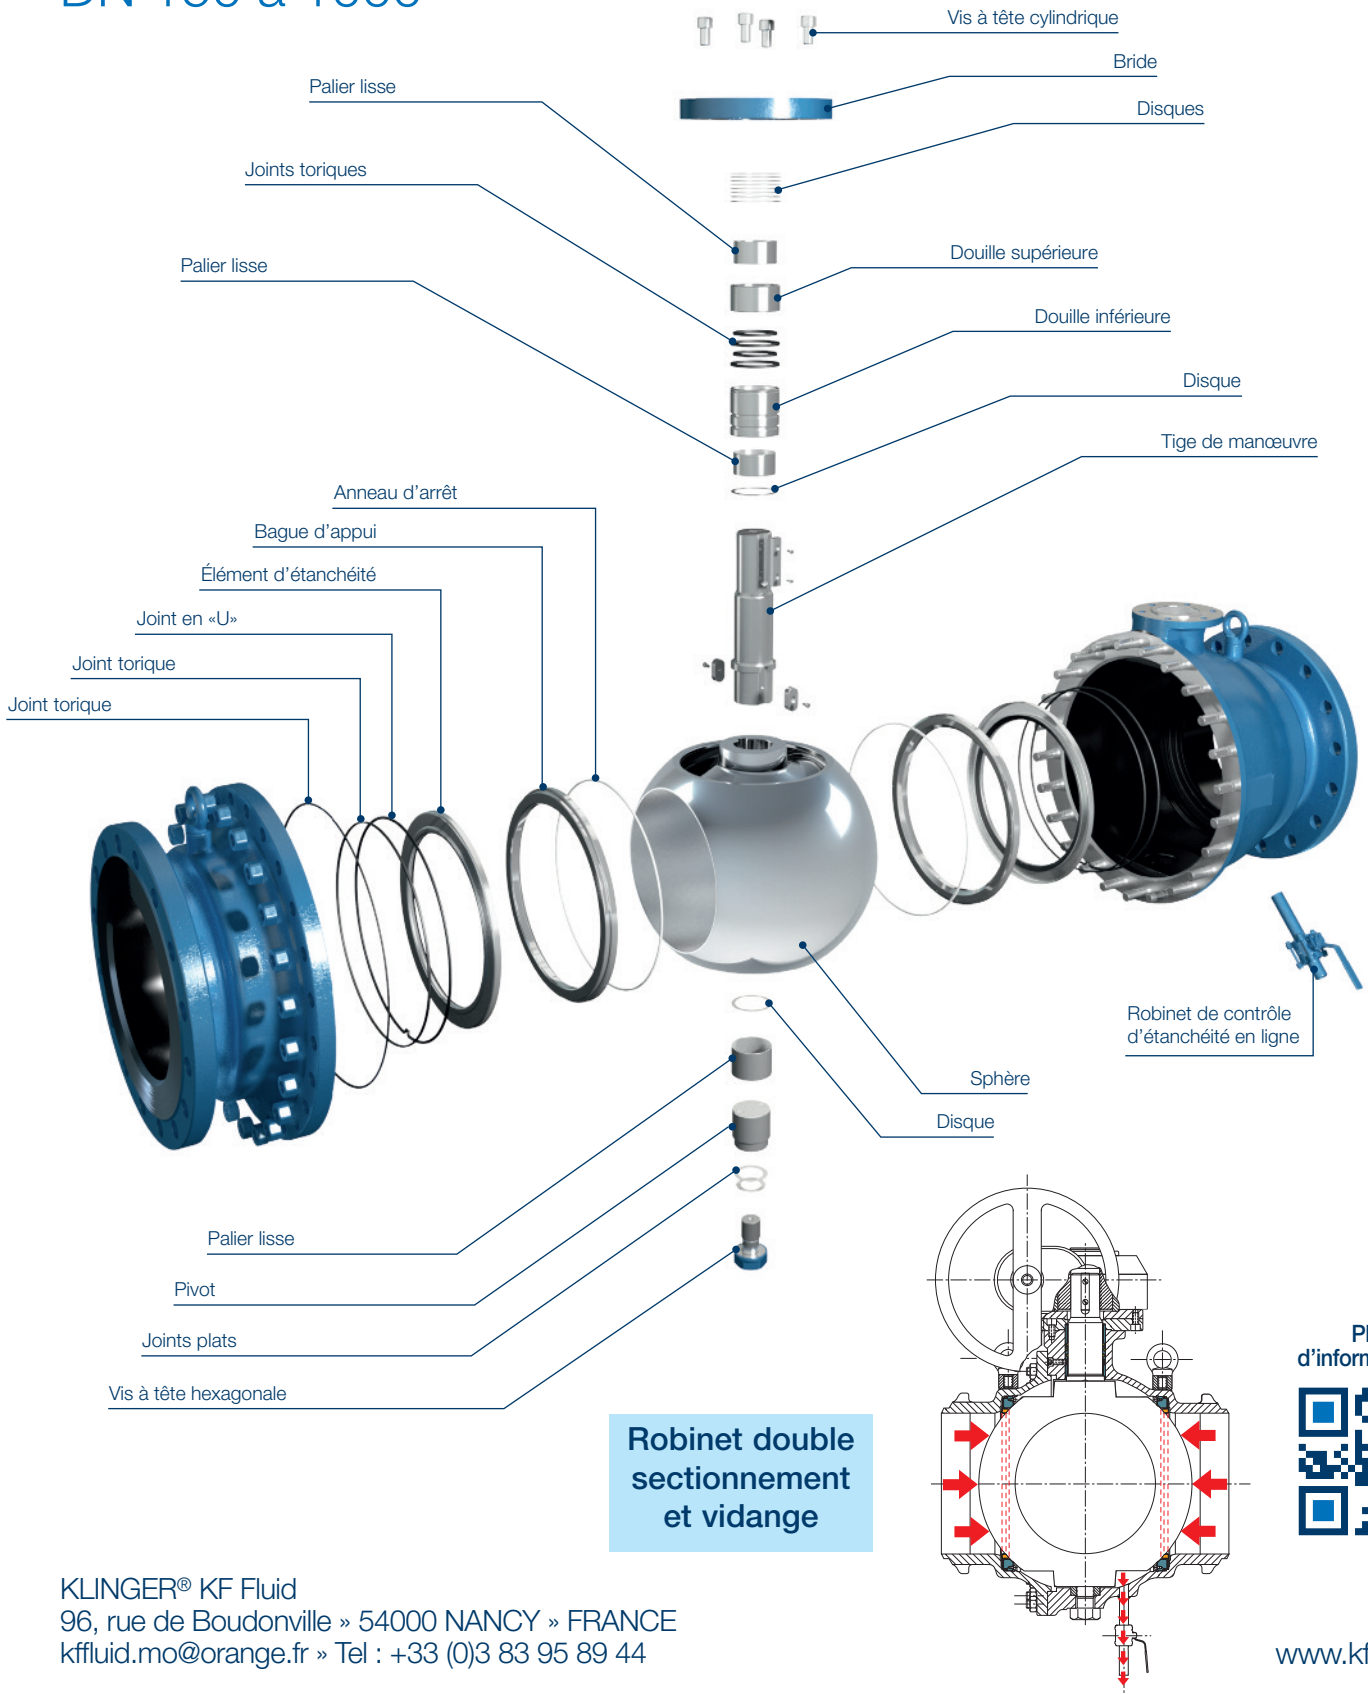

BALLOSTAR® KHI

Robinet à tournant sphérique
DN 150 à 1000

Robinet double sectionnement et vidange

Plus d'informations :